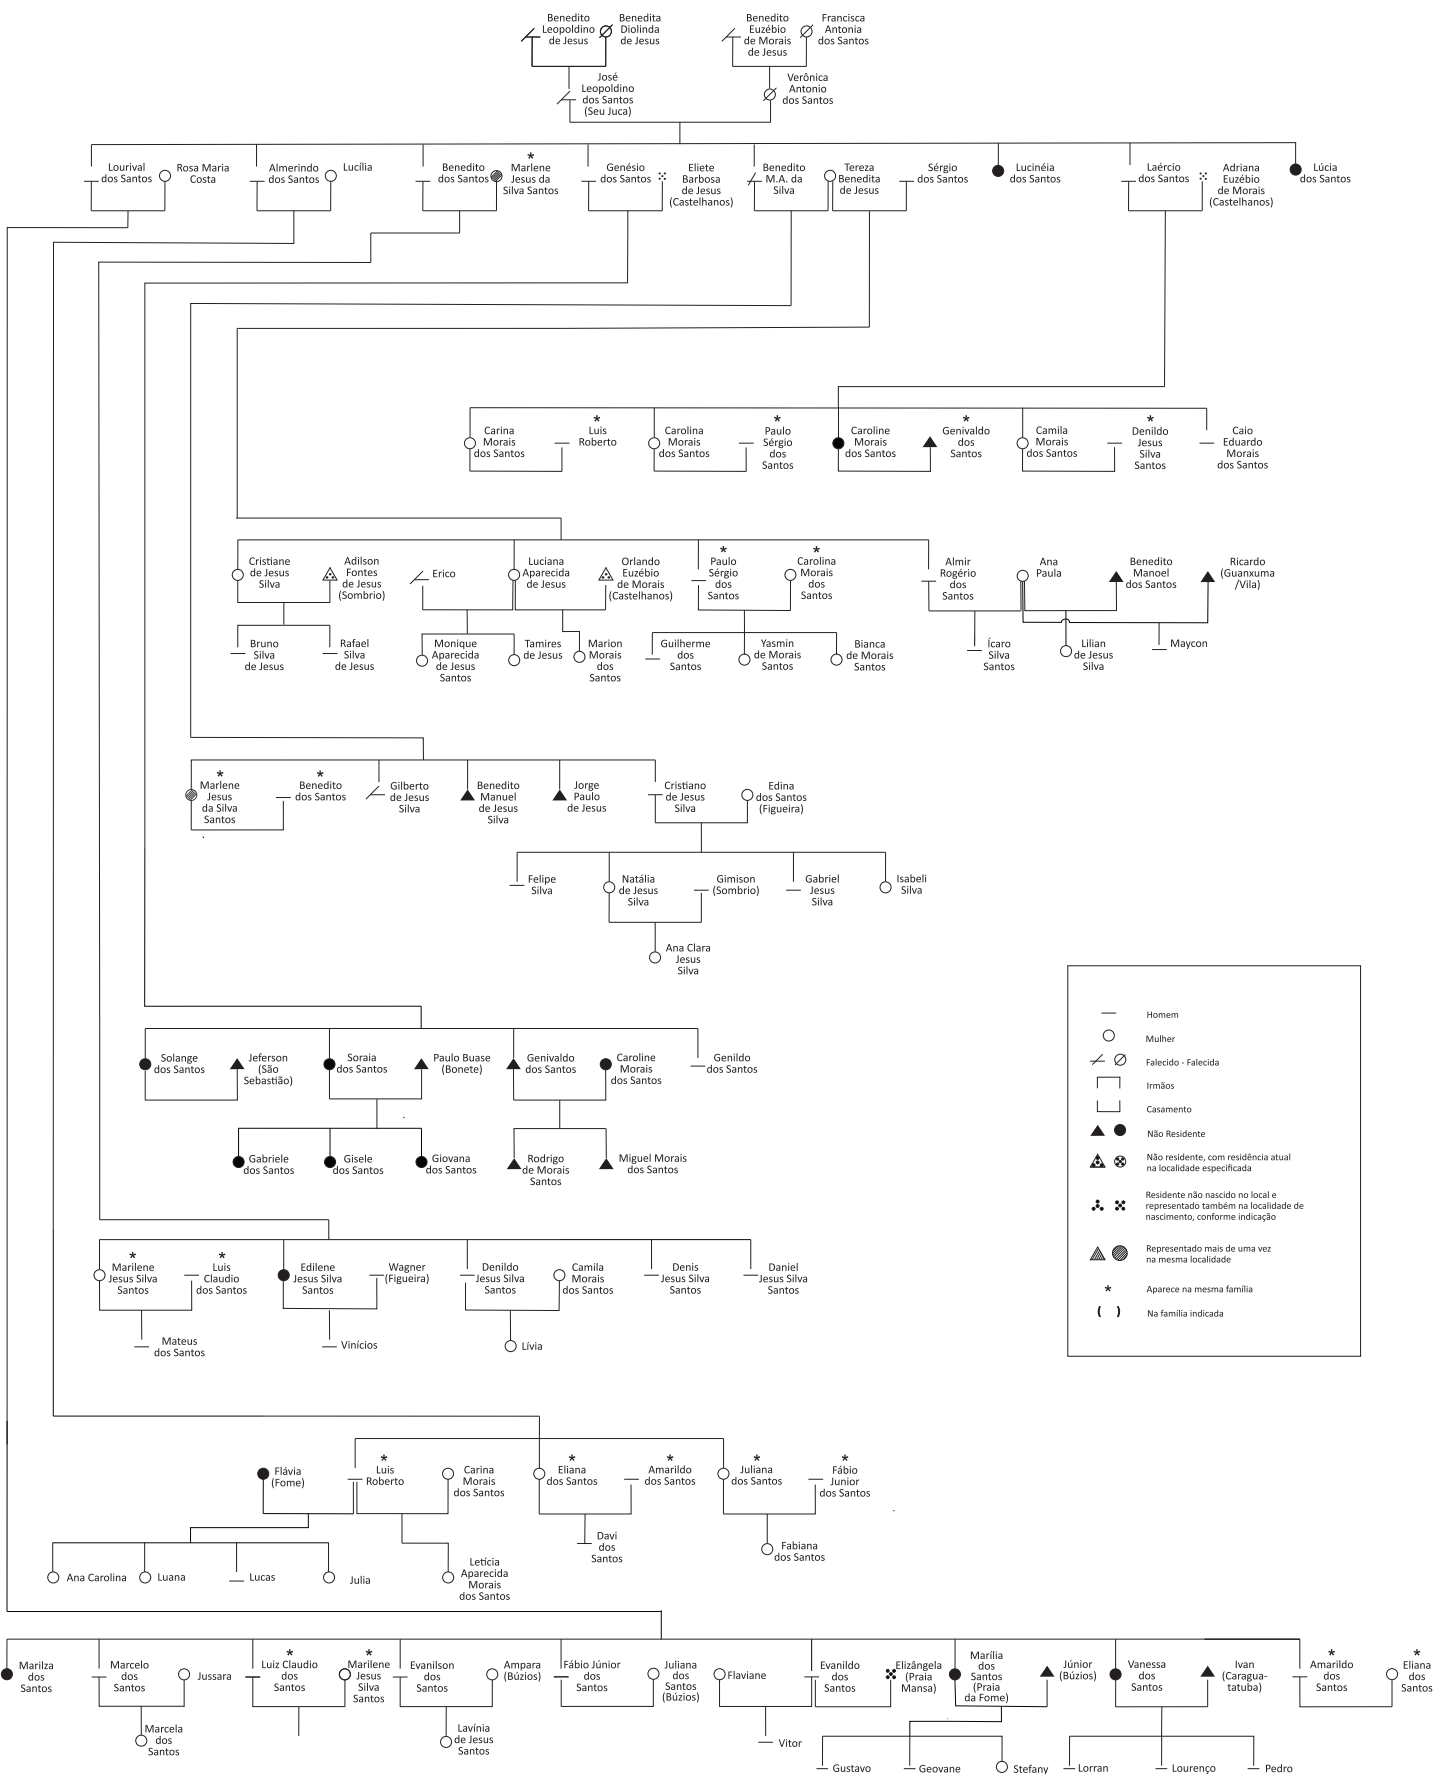

Árvore Genealógica da Comunidade Tradicional da Praia da Serraria

Atualização do trabalho iniciado em 2002 pela geógrafa Mariana Almeida Pirró.

- Homem
- Mulher
- ⊘ Falecido - Falecida
- ⊞ Irmãos
- ⊞ Casamento
- ▲ Não Residente
- ▲⊞ Não residente, com residência atual na localidade especificada
- ⊞ Residente não nascido no local e representado também na localidade de nascimento, conforme indicação
- ▲⊞ Representado mais de uma vez na mesma localidade
- * Aparece na mesma família
- () Na família indicada